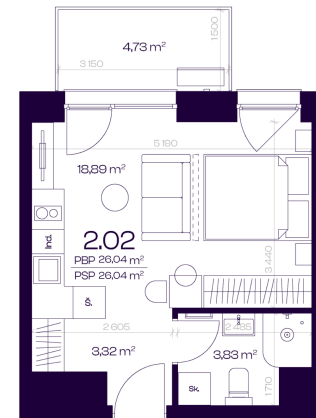

# Butas 2.02

Aukštas 2

Kambariai 1,5

Plotas 26,04 m<sup>2</sup>

Kryptis V

Balkonas 4,73 m<sup>2</sup>