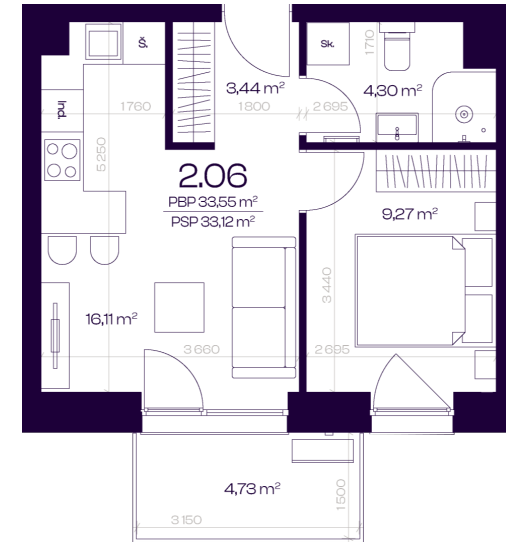

Butas 2.06

Aukštas 2

Kambariai 2

Plotas 33,55 m²

Kryptis R

Balkonas 4,73 m²

Susisiekite

+370 676 45 441
info@citus.lt

Patalpos aukšte

Korpusas