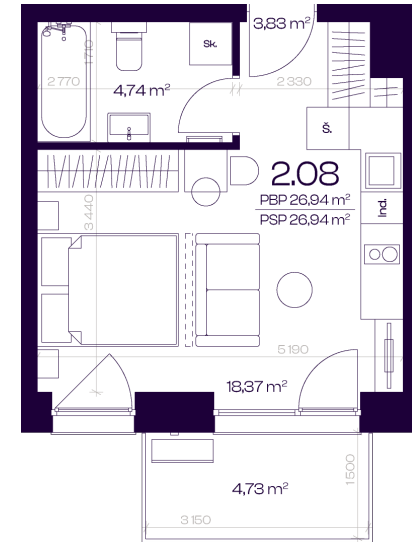

Butas 2.08

Aukštas 2

Kambariai 1,5

Plotas 26,94 m²

Kryptis R

Balkonas 4,73 m²

Susisiekite

+370 676 45 441
info@citus.lt

Patalpos aukšte

Korpusas