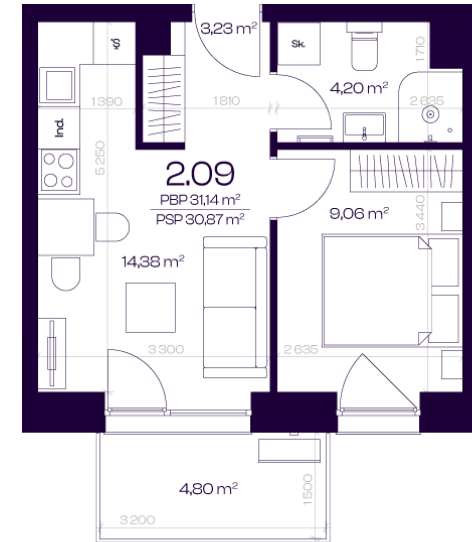

Butas 2.09

Aukštas 2

Kambariai 2

Plotas 31,14 m²

Kryptis R

Balkonas 4,8 m²

Susisiekite

+370 676 45 441
info@citus.lt

Patalpos aukšte

Korpusas