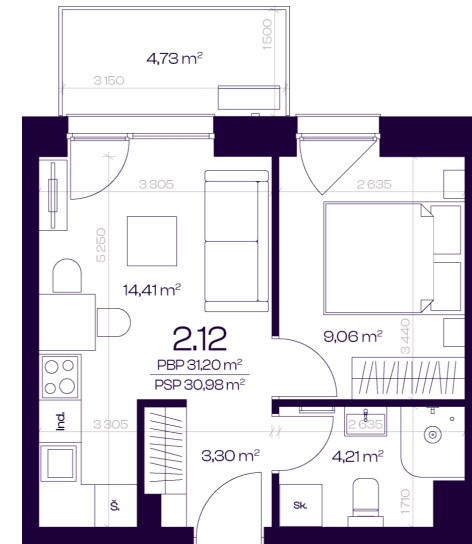

Butas 2.12

Aukštas 2

Kambariai 2

Plotas 31,2 m²

Kryptis V

Balkonas 4,73 m²

Susisiekite

+370 676 45 441
info@citus.lt

Patalpos aukšte

Korpusas