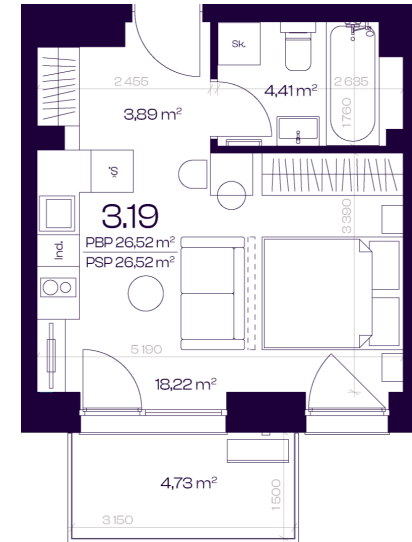

Butas 3.19

Aukštas 3

Kambariai 1,5

Plotas 26,39 m²

Kryptis R

Balkonas 4,73 m²

Susisiekite

+370 676 45 441
info@citus.lt

Patalpos aukšte

Korpusas