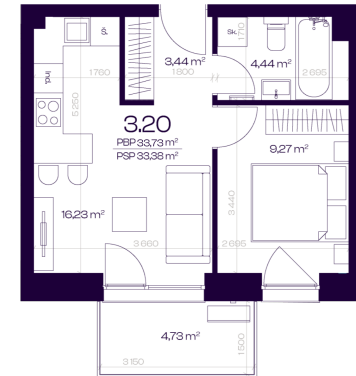

Butas 3.20

Aukštas 3

Kambariai 2

Plotas 33,73 m²

Kryptis R

Balkonas 4,73 m²

Susisiekite

+370 676 45 441
info@citus.lt

Patalpos aukšte

Korpusas