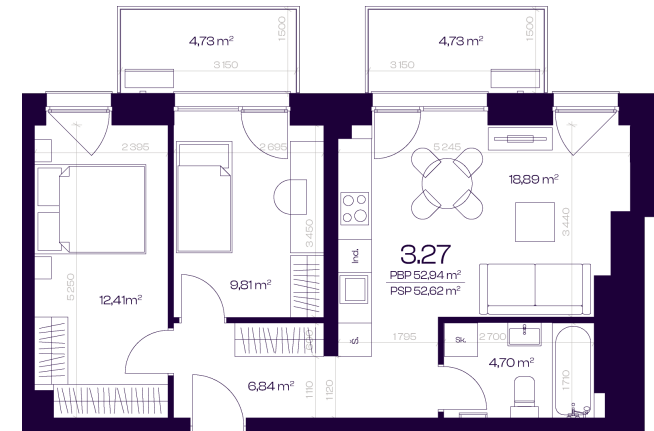

Butas 3.27

Aukštas 3

Kambariai 3

Plotas 52,94 m²

Kryptis V

Balkonas 4,73 m²

Susisiekite

+370 676 45 441
info@citus.lt

Patalpos aukšte

Korpusas