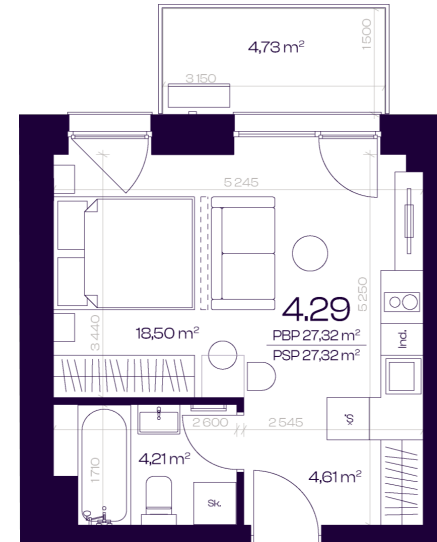

# Butas 4.29

Aukštas 4

Kambariai 1,5

Plotas 27,32 m<sup>2</sup>

Kryptis V

Balkonas 4,73 m<sup>2</sup>