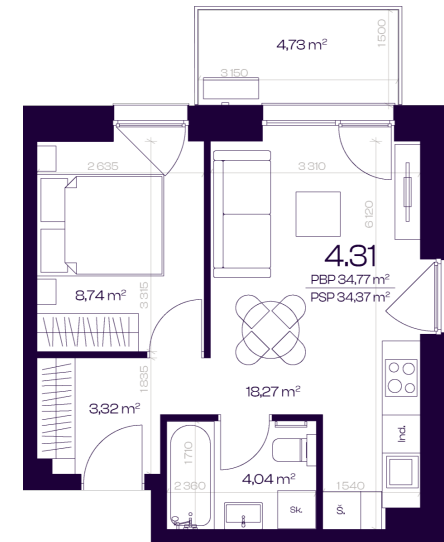

Butas 4.31

Aukštas 4

Kambariai 2

Plotas 34,77 m²

Kryptis V

Balkonas 4,73 m²

Susisiekite

+370 676 45 441
info@citus.lt

Patalpos aukšte

Korpusas