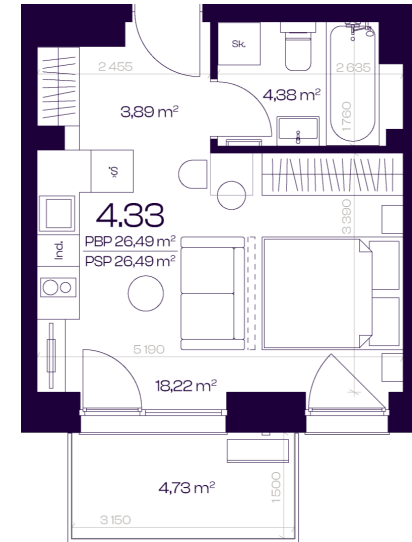

# Butas 4.33

Aukštas 4

Kambariai 1,5

Plotas 26,49 m<sup>2</sup>

Kryptis R

Balkonas 4,73 m<sup>2</sup>