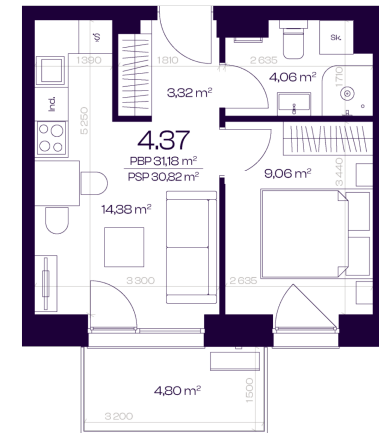

Butas 4.37

Aukštas 4

Kambariai 2

Plotas 31,18 m²

Kryptis R

Balkonas 4,80 m²

Susisiekite

+370 676 45 441
info@citus.lt

Patalpos aukšte

Korpusas