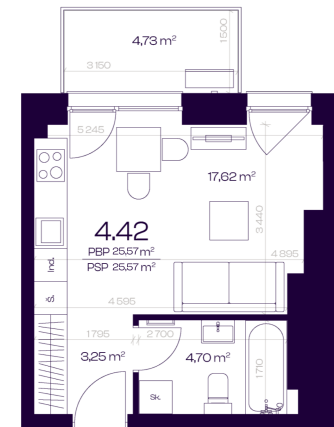

Butas 4.42

Aukštas 4

Kambariai 1

Plotas 25,57 m²

Kryptis V

Balkonas 4,73 m²

Susisiekite

+370 676 45 441
info@citus.lt

Patalpos aukšte

Korpusas