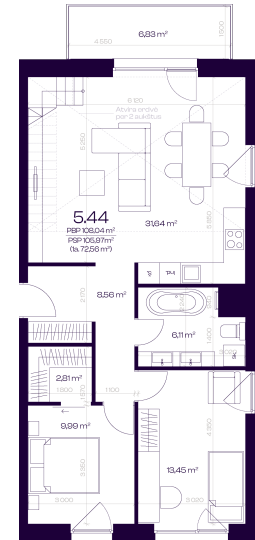

Butas 5.44

Aukštas 5

Kambariai 5

Plotas 108,04 m²

Kryptis V

Balkonas 6,83 m²

Susisiekite

+370 676 45 441
info@citus.lt

Patalpos aukšte

Korpusas