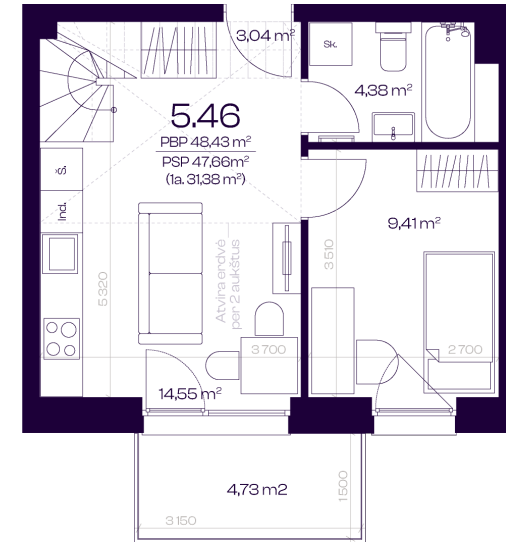

Butas 5.46

Aukštas	5
Kambariai	3
Plotas	48,43 m ²
Kryptis	R
Balkonas	4,73 m ²

Susisiekitė

+370 676 45 441
info@citus.lt

Patalpos aukšte

Korpusas