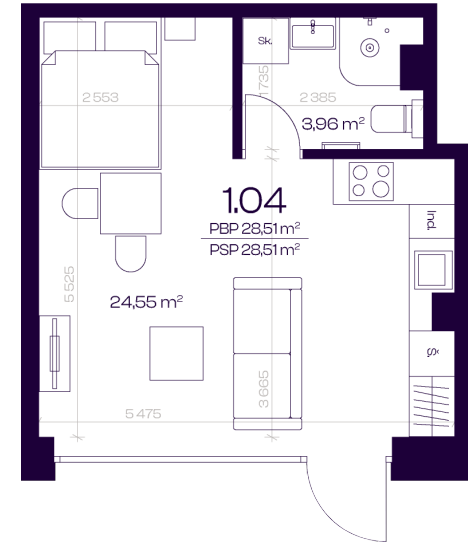

Butas S4

Aukštas 1

Kambariai 1

Plotas 28,51 m²

Kryptis R

Susisiekite

+370 676 45 441
info@citus.lt

Patalpos aukšte