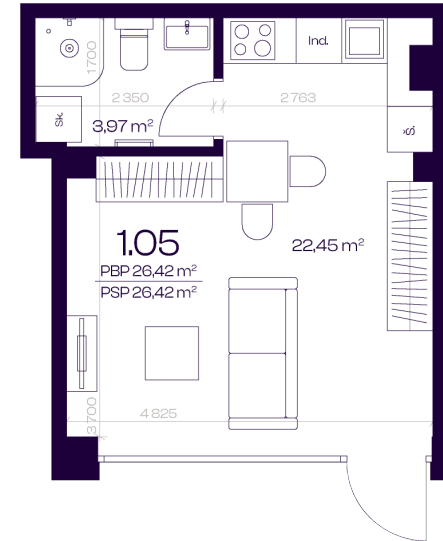

Butas S5

Aukštas 1

Kambariai 1

Plotas 26,42 m²

Kryptis R

Susisiekite

+370 676 45 441
info@citus.lt

Patalpos aukšte